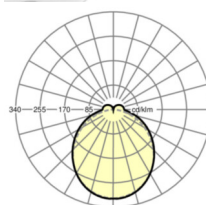

CHARAKTERYSTYKA

Numer katalogowy	18674404100
Numer EAN	4020863358380
Numer taryfy celnej	94051190
Znak jakości	IP 64, Klasa ochronności I, ENEC10 VDE, F, D, HACCP DIN10500/Żywność/IFS-przydatność do zastosowania/BRC, Indoor, CE
Klasa odporności IK	IK03 (-20°C bis 25°C)
Temperatura otoczenia	ta -20°C do 25°C
Okres gwarancji	5 lata
Możliwość dofinansowania ze środków państwowych	BEG – dofinansowanie do domów energooszczędnych (ważne tylko dla Niemiec)

ELEKTROTECHNIKA

Zasilacz	Elektroniczny sterownik (1 szt.)
Moc systemowa	68W
Napięcie sieciowe	230V/50Hz
Automat z bezpiecznikami (prąd rozruchowy)	10 szt./B10, 16 szt./B16, 10 szt./C10, 16 szt./C16
Klasa efektywności energetycznej/Źródło światła	C

TECHNIKA ŚWIETLNA

Wyposażenie	LED, współczynnik oddawania barw/kolor światła CRI ≥ 80 / 4000K
Tolerancja koloru (MacAdam)	3SDCM
Nominalny strumień świetlny	11004lm
Trwałość LED	50000h L80/B10 (Tq 25°C)
Wydajność oprawy	161lm/W
Kąt rozsyłu światła	115° (C0) / 110° (C90)
UGR pop./pod.	27.8 / 27.2

DEEP-LINK

<https://www.regiolum.de/pl/article/18674404100>

Odnosnik	LED 12000lm 840
ηLB	100 %
Φ ↓/↑	90 % / 10 %
UGR pop./pod.	27.8 / 27.2